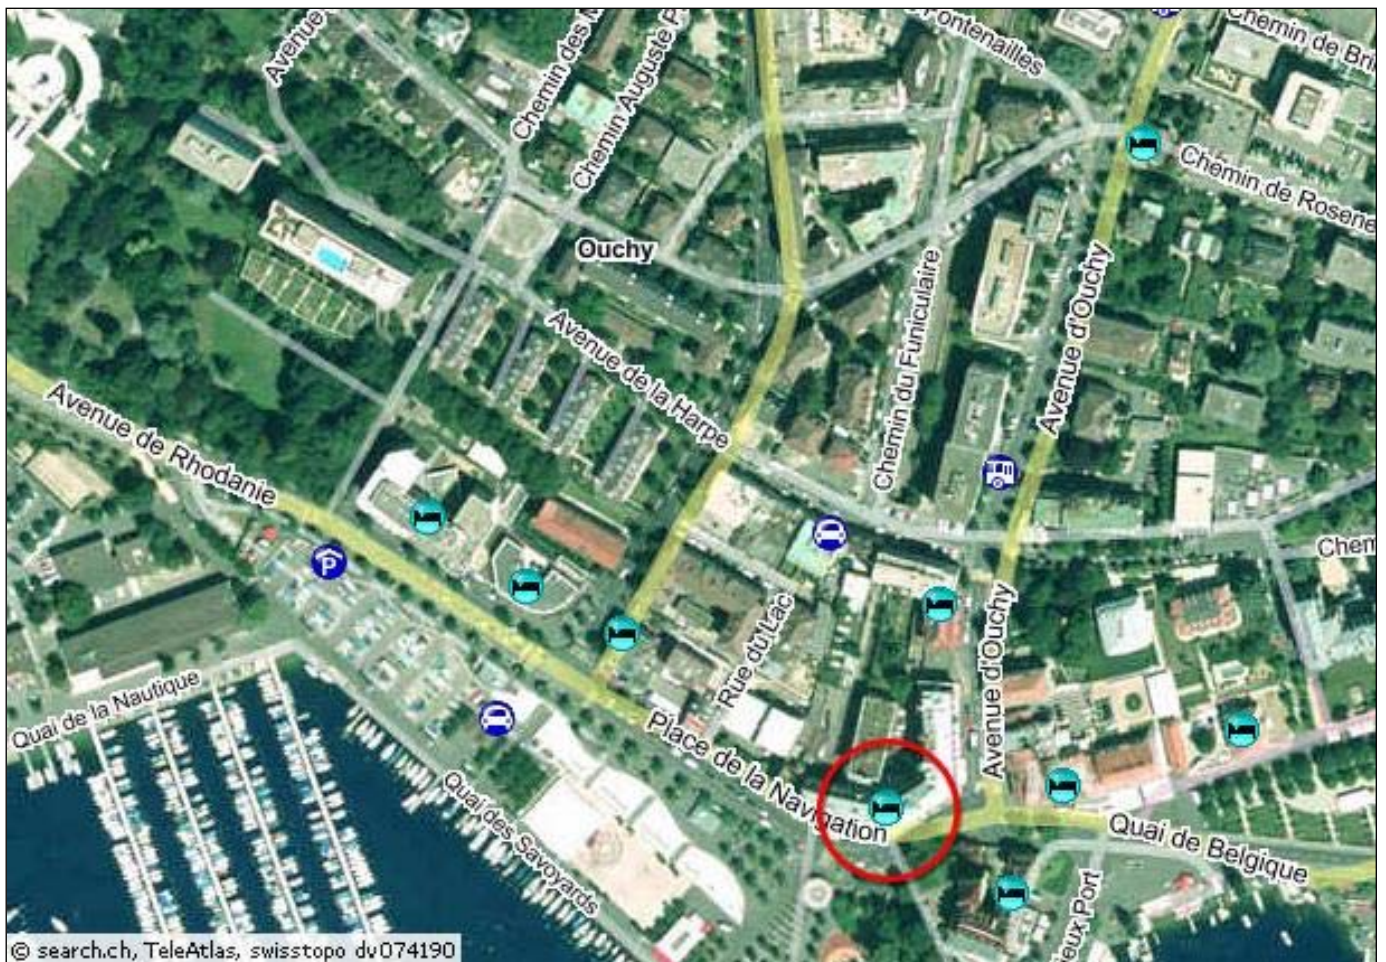

## Plan d'accès

### **Hotel Aulac**

Place de la Navigation 4  
1006 Lausanne/VD  
021 613 15 00