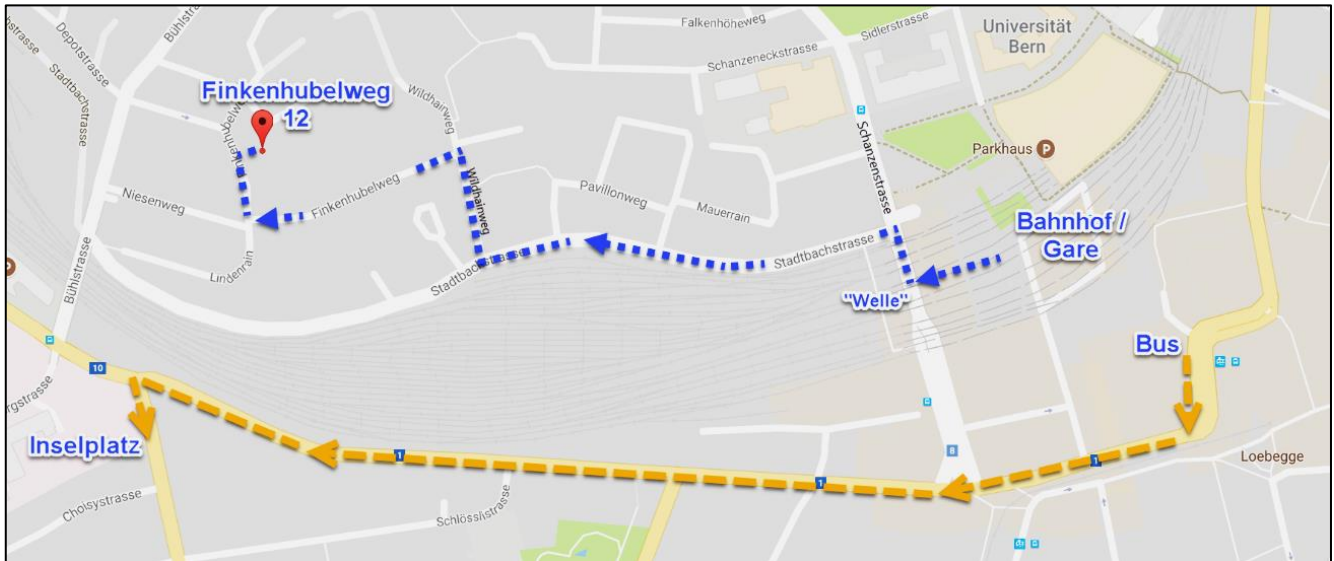

Ortsplan F12 / Plan d'accès F12

Staatssekretariat für Wirtschaft SECO
Finkenhubelweg 12, 3012 Bern

Tel. + 41 58 480 61 11

Fussweg ab Bahnhof / à pied de la gare 12 min.

Die Perrons über die Treppe nach oben verlassen (Ausgang „Welle“, Schanzenstrasse). Danach dem auf der Karte eingezeichneten Weg folgen.

Montez les escaliers pour quitter les voies (sortie «Welle», Schanzenstrasse). Suivez après le chemin marqué sur la carte.

Mit dem Bus / en bus 15 min.

Ab Perron F (Bahnhofplatz) Bus Nr. 11 Richtung Holligen bis zur Haltestelle **Inselplatz**. Von dort zu Fuss über die Brücke (Bühelstrasse) weiter.

*Prenez le bus no. 11 sur perron F (Bahnhofplatz) à la direction Holligen. Descendez à l'arrêt **Inselplatz**. Puis à pied traversant le pont (Bühelstrasse).*

Mit dem Auto / en voiture

Autobahnausfahrt Forsthaus nehmen, Richtung Inselspital / Stadtbach.

Par l'autoroute, sortie Forsthaus. Puis direction Inselspital / Stadtbach.